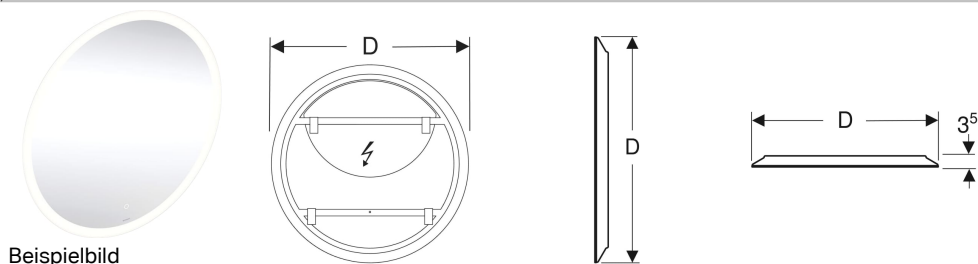

Geberit Option Round Lichtspiegel mit direkter und indirekter Beleuchtung

Eigenschaften

- Passend zu allen Badezimmerserien
- LED-Beleuchtung
- Direkte und indirekte Beleuchtung, stufenlos dimmbar
- Touch-Sensorschalter für die Beleuchtung, mit Orientierungslicht
- Memoryfunktion für Beleuchtung über Touch-Sensorschalter
- Orientierungslicht deaktivierbar
- Mit Geberit Aufhängung FlexInstall

Technische Daten

Schutzart	IP44
Schutzklasse	II
Nennspannung	220-240 V AC
Netzfrequenz	50/60 Hz
Betriebsspannung	24 V DC
Werkstoff	Aluminium
Energieeffizienzklasse Lichtquelle	F
Lichtfarbe	3000 K
Lebensdauer LED-Beleuchtung	>72'000 h L70B50
Farbwiedergabeindex	>80
Standardabweichung des Farbabgleichs	3 SDCM

Lieferumfang

- Spiegel
- Befestigungsmaterial

Art.-Nr.	D	B	H	T	Leistungsaufnahme	Lichtstrom	VE1
502.796.00.1	50 cm	50 cm	50 cm	3.5 cm	38.9 W	4875 lm	1 St.
502.797.00.1	60 cm	60 cm	60 cm	3.5 cm	48.8 W	6045 lm	1 St.
502.798.00.1	75 cm	75 cm	75 cm	3.5 cm	62.2 W	7800 lm	1 St.
502.799.00.1	90 cm	90 cm	90 cm	3.5 cm	77.7 W	9750 lm	1 St.